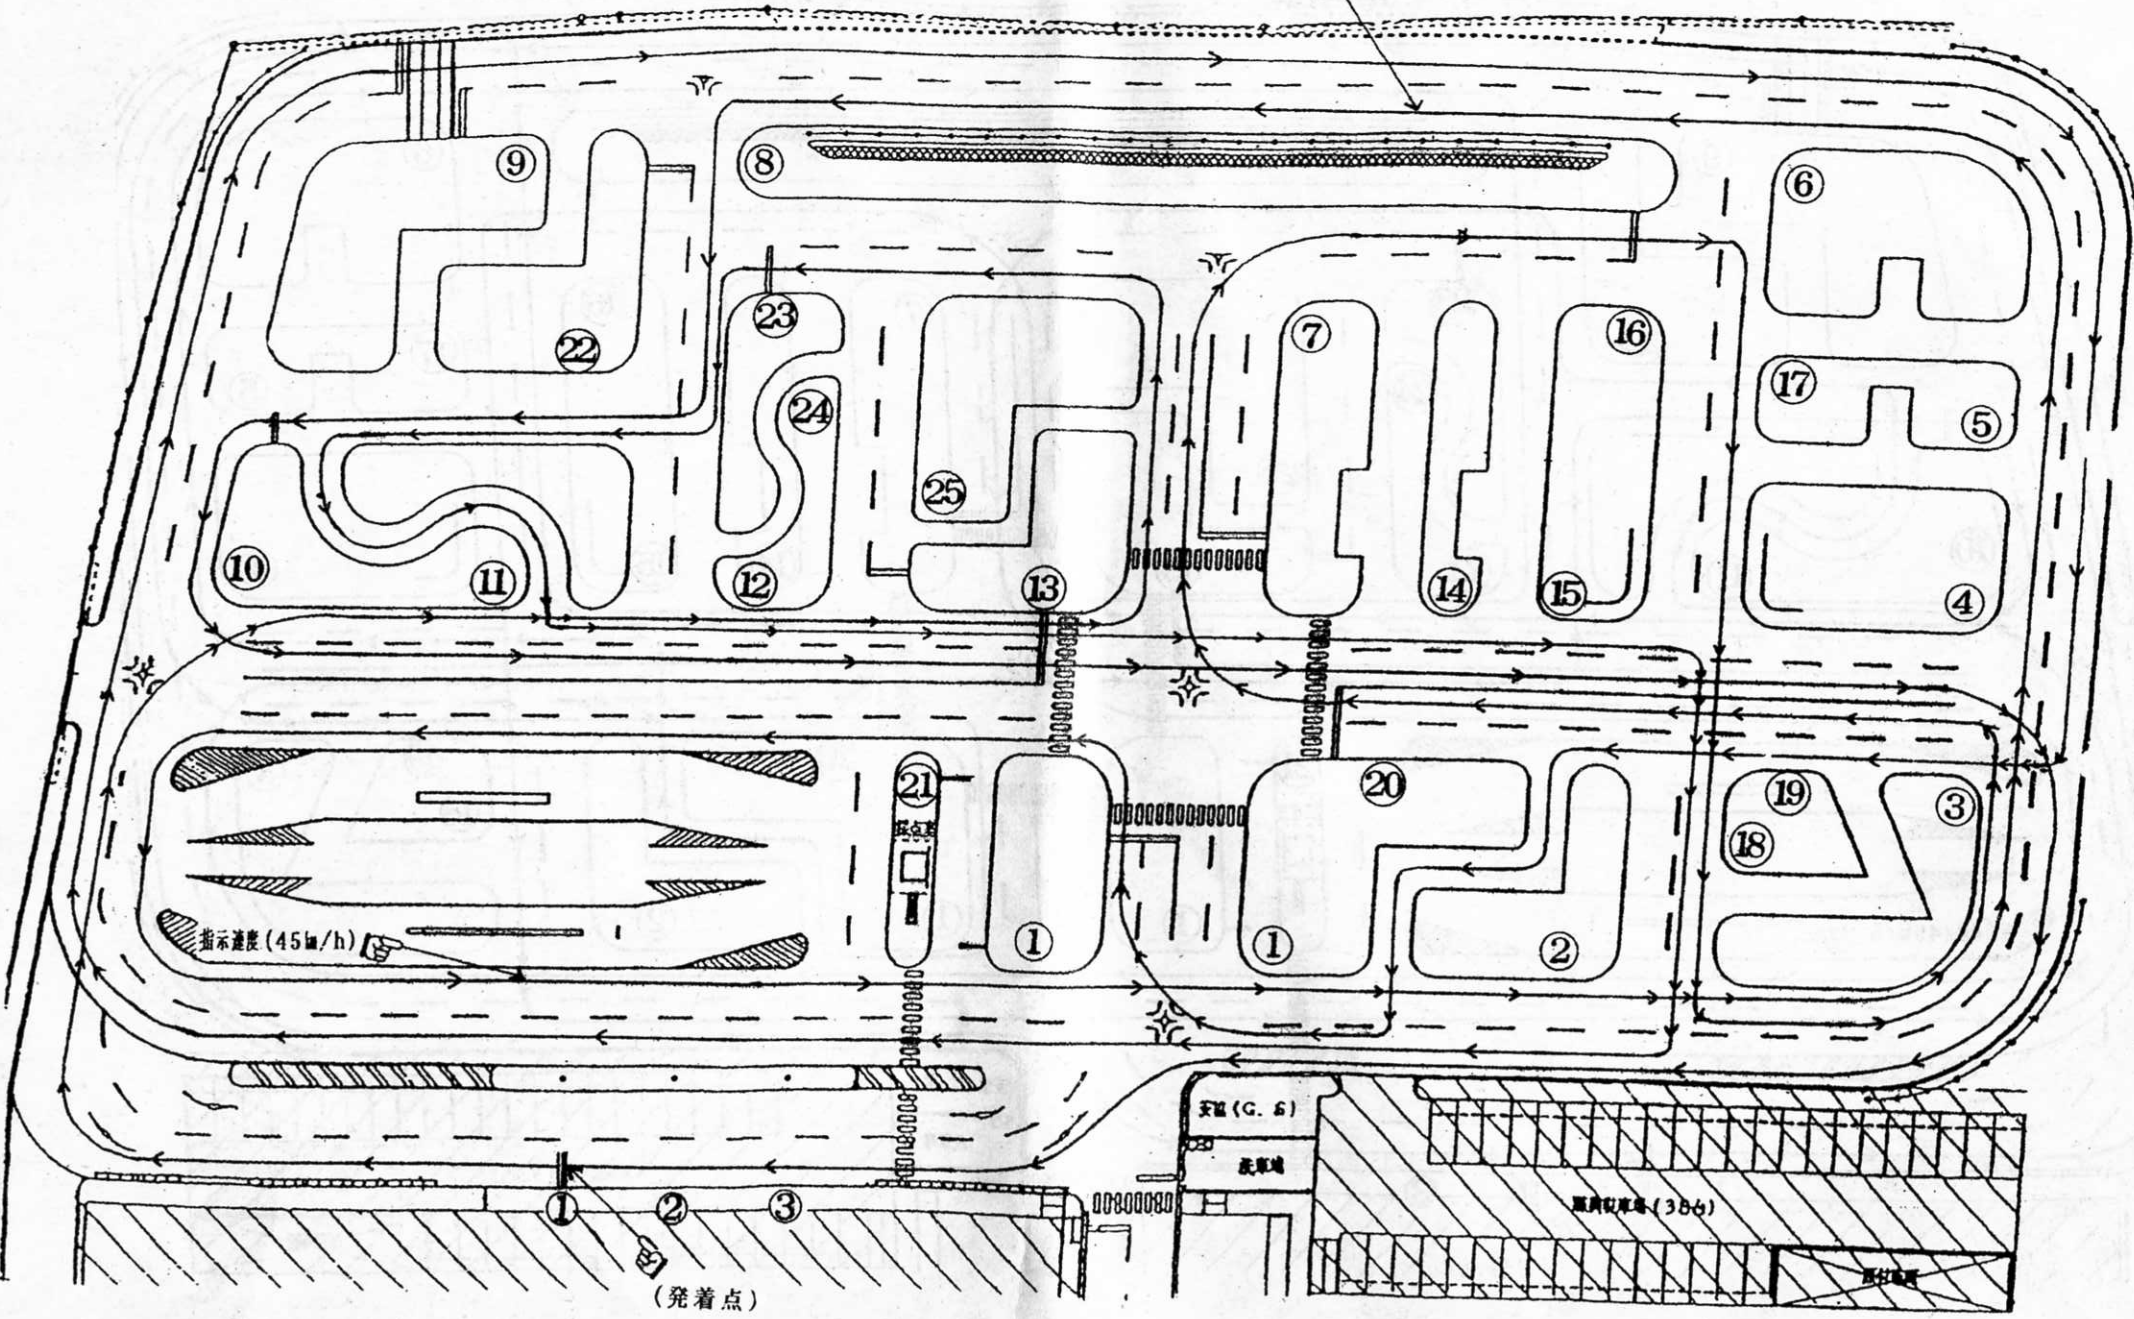

筑後自動車運転免許試験場コース図

普通仮免

2コース

(坂道発進)

(発着点)

安室 (G. 5)

洗車場

原付自動車場 (306)

原付車庫