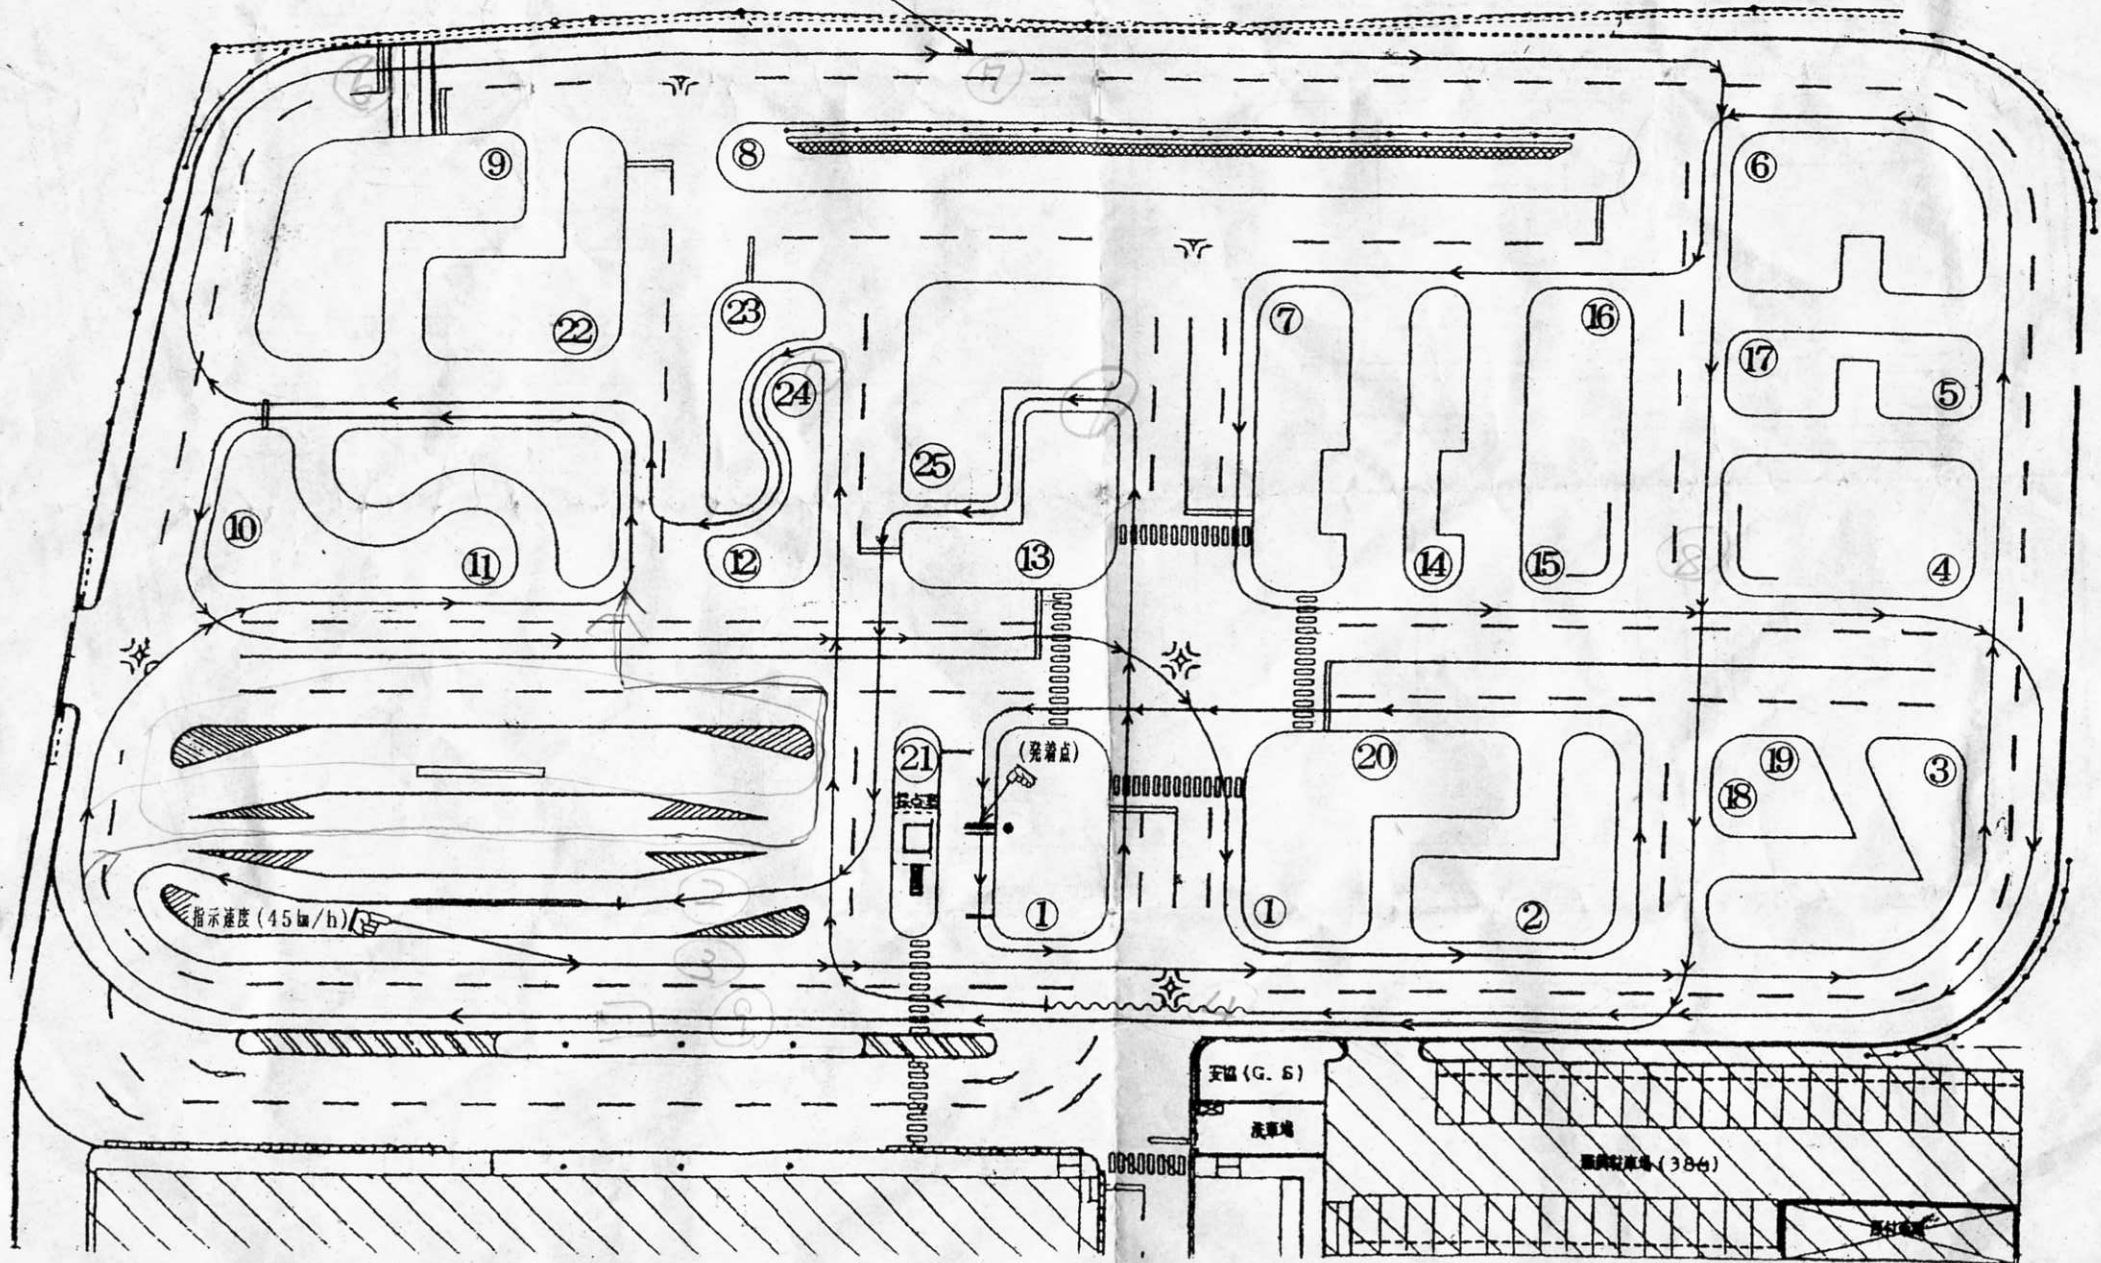

# 筑後自動車運転免許試験場コース図

普通二輪 (小型限定)

1コース

(坂道発進)

実習 (G. 5)

洗車場

原付駐車場 (38台)

指示速度 (45km/h)

(発着点)